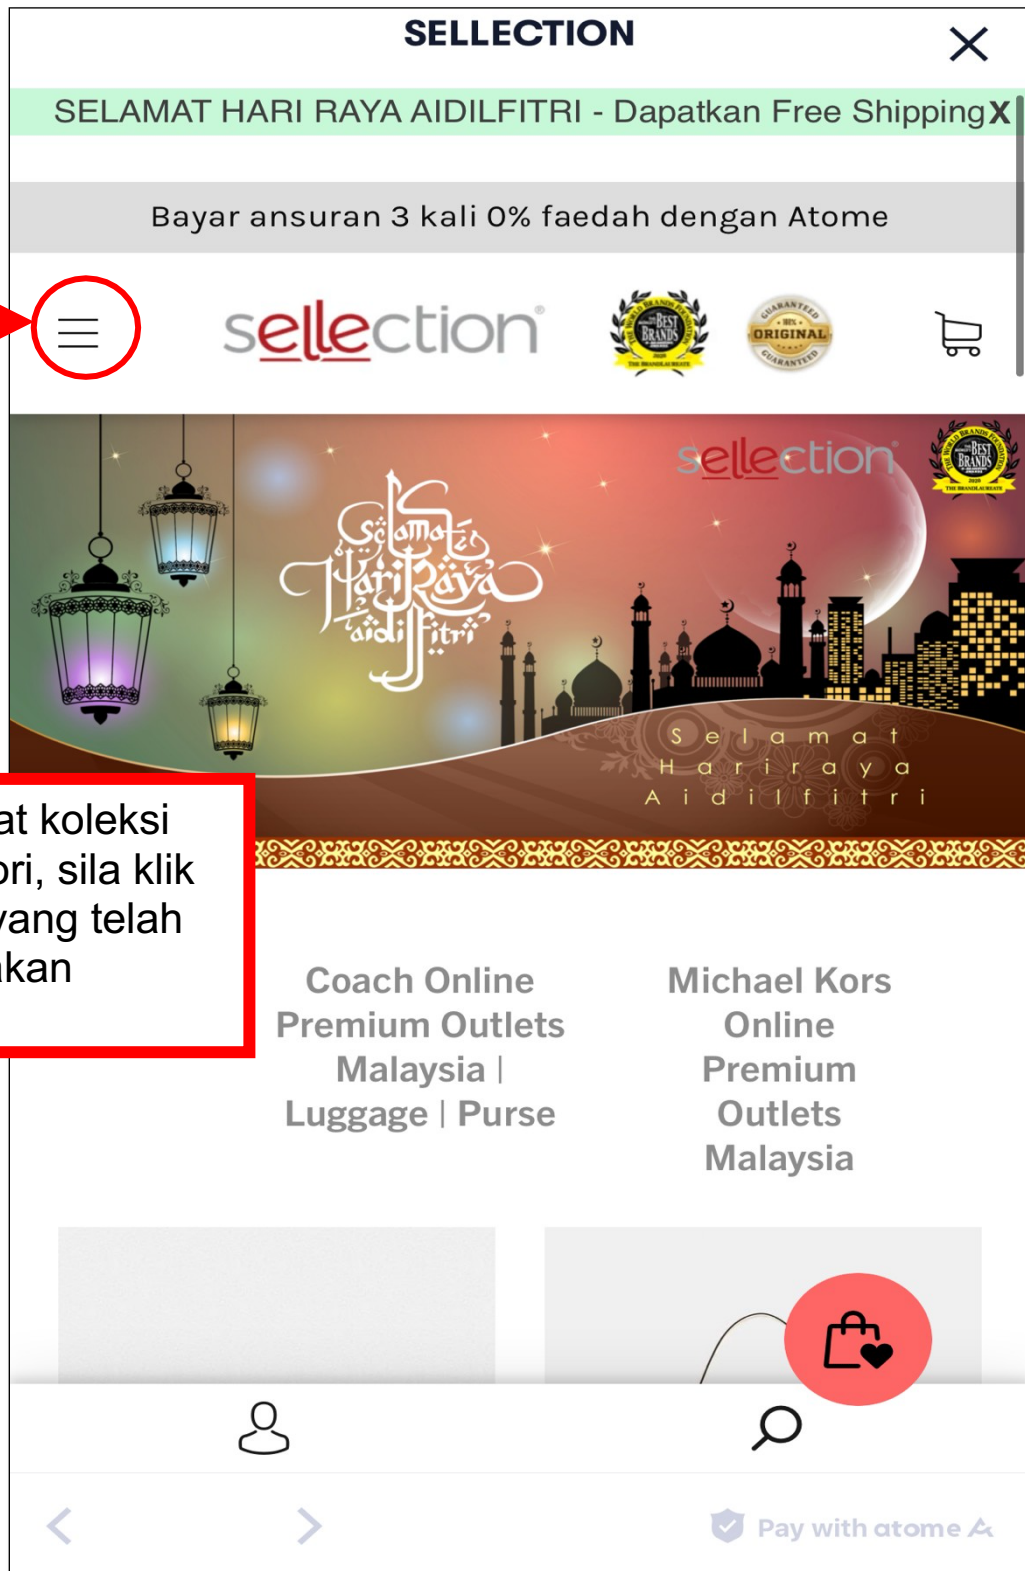

## 2) KLIK SIMBOL UNTUK PEMBELIAN DI KEDAI SELECTION

Setelah memuat turun, taip nama kedai Selection di dalam kotak.

### 3) KLIK “GO TO STORE”

selection

 In-store >

**SELLECTION**

Women

Please explore products in merchant's website or in-store

**Go to store**

## 4) KLIK KATEGORI UNTUK MEMBUAT PEMBELIAN

Untuk melihat koleksi secara kategori, sila klik di bahagian yang telah ditandakan

5) Pilih mana-mana kategori untuk membuat pemilihan

selection®  
ONLINE PREMIUM OUTLET