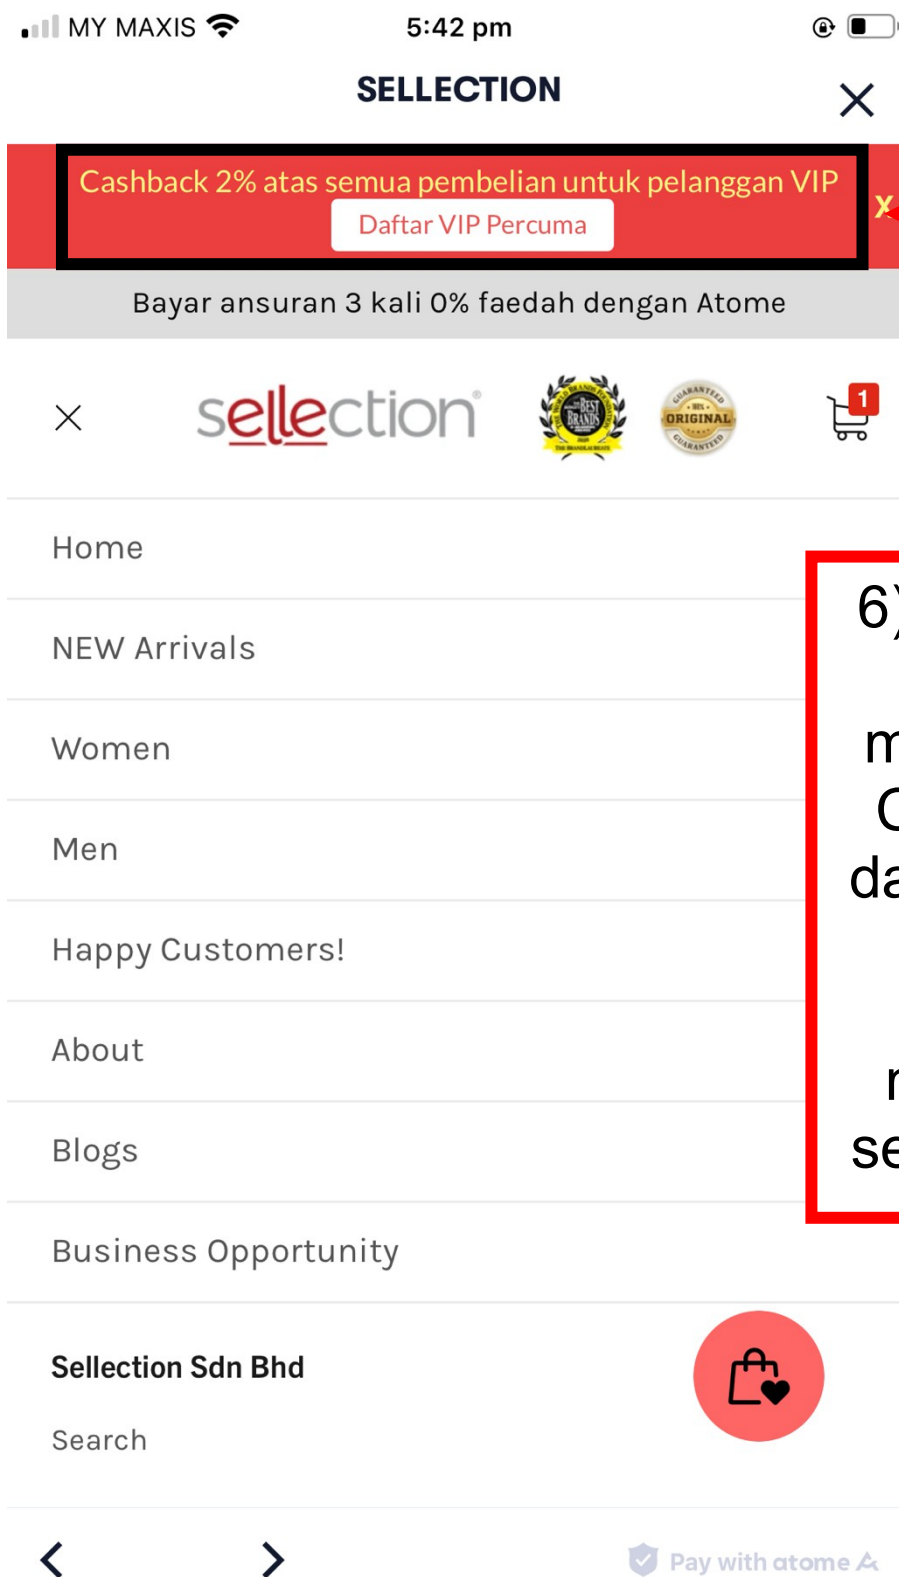

# 6) DAFTAR UNTUK PELANGGAN VIP SECARA PERCUMA

6) Dapatkan peluang mengumpul Cash Back dan pelbagai diskaun dengan mendaftar sebagai VIP.

7) Pilih item dari kategori barangan yang telah dipilih.

Coach Remi Saddle Bag In Colorblock